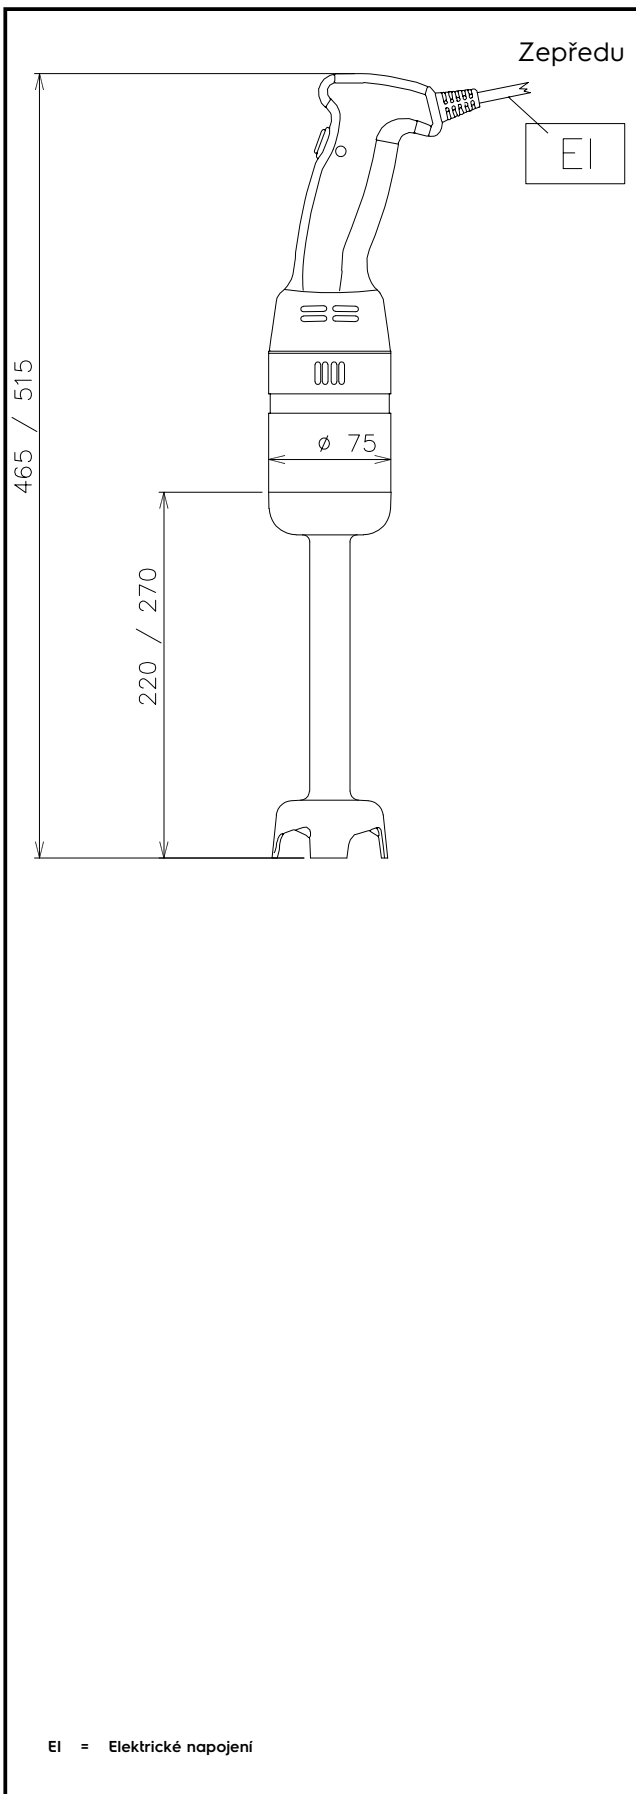

Elektro

Napětí:	230 V/1N ph/50 Hz
Příkon max:	0.25 kW
Celkový příkon:	0.25 kW

Hlavní informace

Vnější rozměry, Šířka	110 mm
Vnější rozměry, Hloubka	75 mm
Vnější rozměry, Výška	
600024 (SMT20W25)	470 mm
600026 (SMT25W25)	520 mm
Netto váha (kg):	
600024 (SMT20W25)	1.4
600026 (SMT25W25)	1.45
Počet rychlostí:	1

Ruční tyčové mixéry
Speedy mixér - 250W, 1 rychlost

Společnost si vyhrazuje právo provádět změny v produktech bez předchozího upozornění. Všechny informace byly správné v době tisku.

2025.04.24